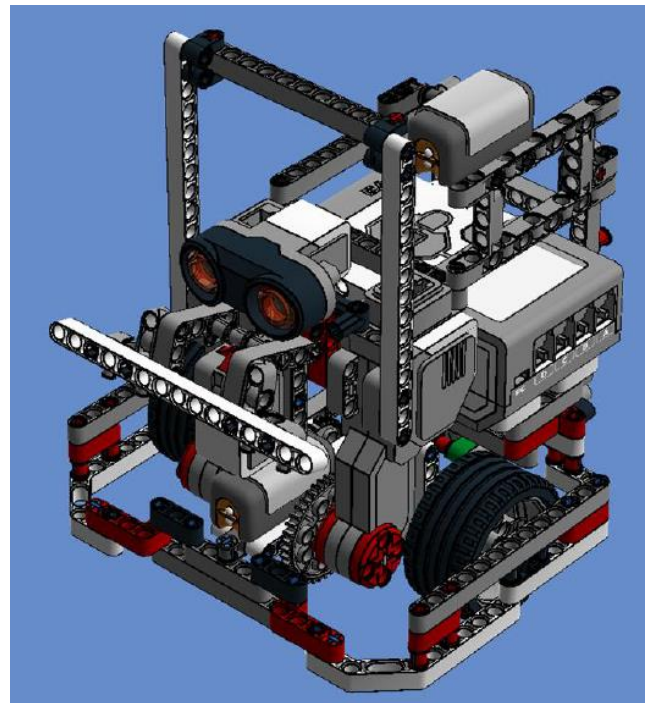

## NL サッカービギナーズ使用ポート一覧

ポート	センサー、モーター
1	タッチセンサー
2	IRシーカー
3	コンパスセンサー
4	超音波センサー
B	右モーター
C	左モーター

2021/7/10